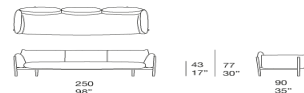

Tavolini di servizio disponibili in diverse dimensioni.

La serie Tapio comprende anche poltrona, divano a 2 e 3 posti e piattaforma.

Struttura: legno massello di frassino finito Mano Opaca o Mano Lucida, puntali in materiale plastico e feltro.

Piano: fibra di legno finita Mano Lucida o rivestita in legno finito Mano Opaca.

Note: le due finiture della struttura e del piano possono anche essere combinate fra loro: struttura Mano Lucida e piano Mano Opaca, struttura Mano Opaca e piano Mano Lucida.

Divano 2 posti / 2-seater sofa
B144E

Divano 3 posti / 3-seater sofa
B144G

Piattaforma / platform
B144C