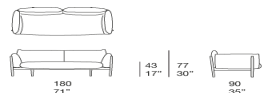

Tavolini di servizio disponibili in diverse dimensioni.

La serie Tapio comprende anche poltrona, divano a 2 e 3 posti e piattaforma.

Struttura: legno massello di frassino finito Mano Opaca o Mano Lucida, puntali in materiale plastico e feltro.

Piano: fibra di legno finita Mano Lucida o rivestita in legno finito Mano Opaca.

Note: le due finiture della struttura e del piano possono anche essere combinate fra loro: struttura Mano Lucida e piano Mano Opaca, struttura Mano Opaca e piano Mano Lucida.

Divano 2 posti / 2-seater sofa
B144E

Divano 3 posti / 3-seater sofa
B144G

Piattaforma / platform
B144C