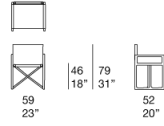

B95A, B95P aluminium base